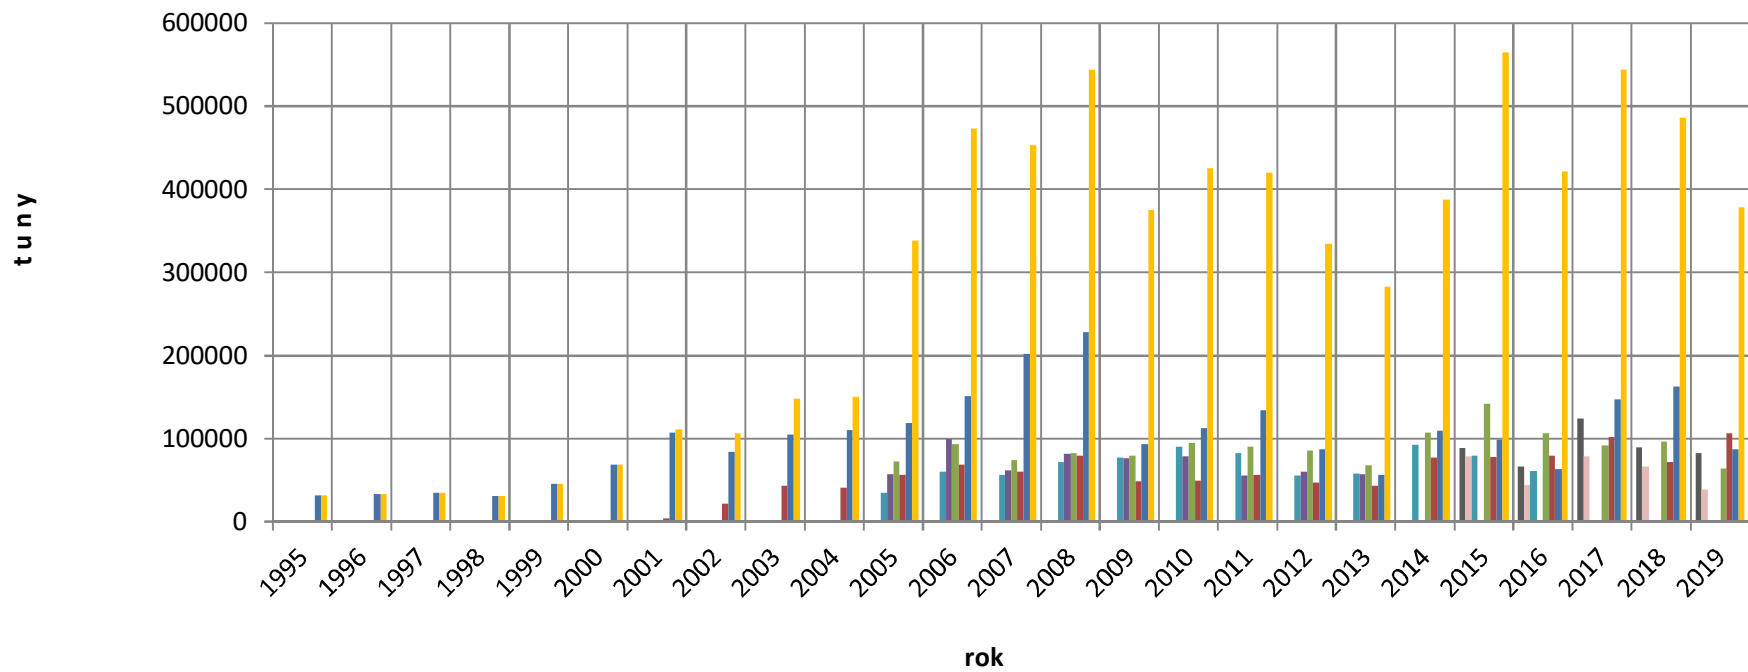

## Výroba asfaltových směsí SILASFALT s.r.o

Smolín Česká St.Město Val.Mez Zádveřice Šenov u NJ O-Kunčice SILASFALT